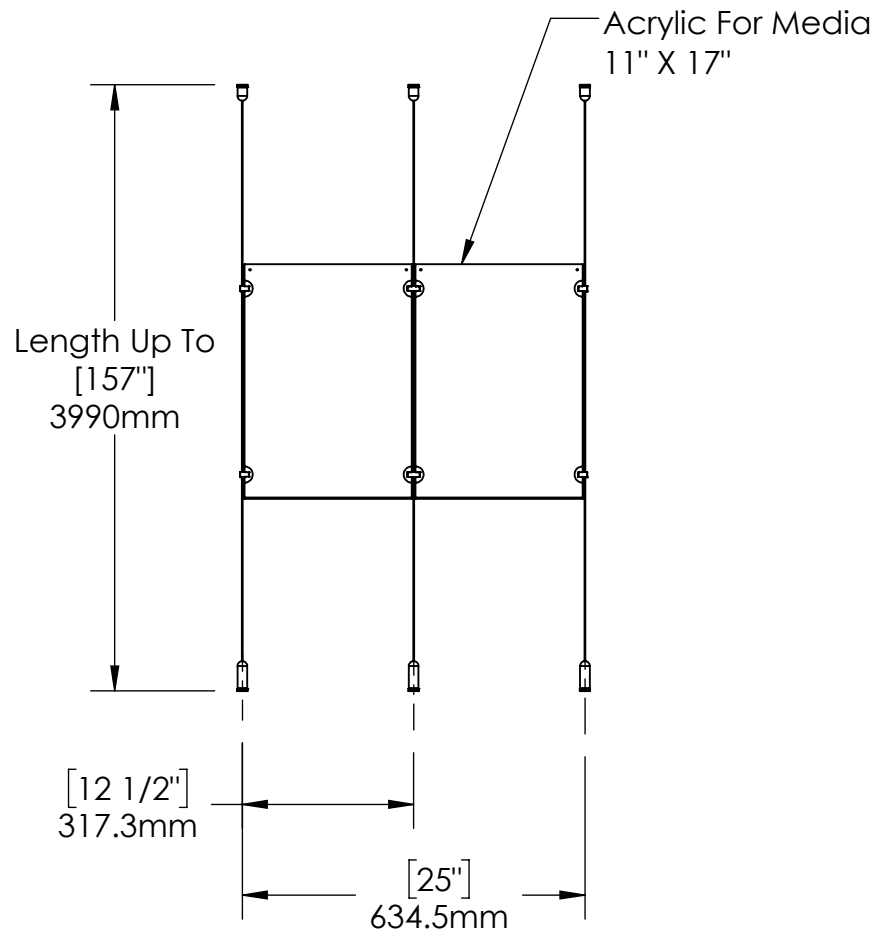

2

1

B

B

A

A

2

1

Mbs Standoffs
 5046 W Linebaugh Ave
 Tampa, FL 33624 USA
 (813) 938-6025

ASSEMBLY NO.
ACG1904-1117-A2X1

SCALE: 1:14

SHEET 1 OF 1