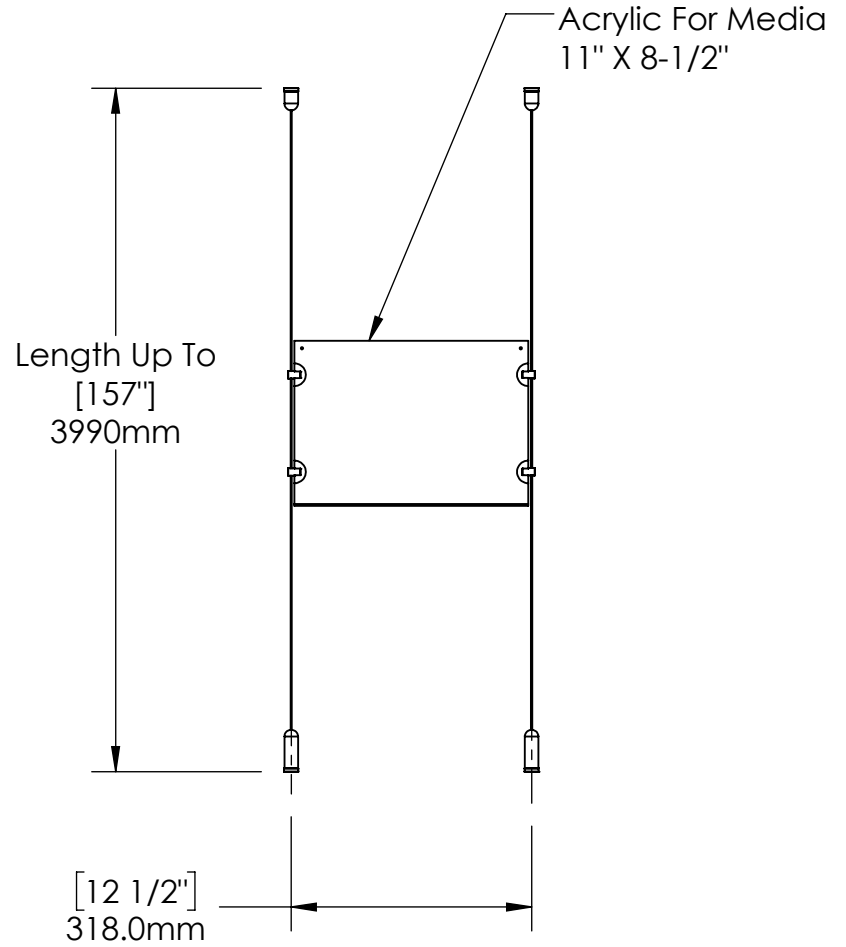

2

1

B

B

A

A

2

1

**Mbs Standoffs**  
 5046 W Linebaugh Ave  
 Tampa, FL 33624 USA  
 (813) 938-6025

ASSEMBLY NO.  
**ACG1904-1185-1X1**

SCALE: 1:10

SHEET 1 OF 1