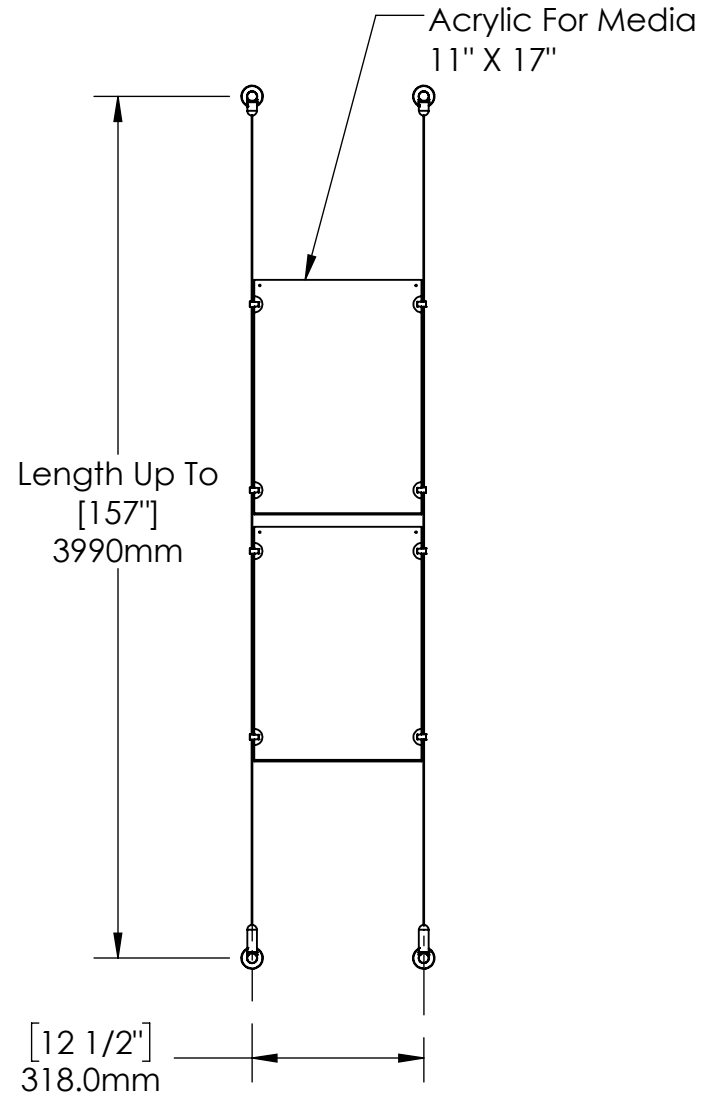

2

1

B

B

A

A

2

1

**Mbs Standoffs**  
 5046 W Linebaugh Ave  
 Tampa, FL 33624 USA  
 (813) 938-6025

ASSEMBLY NO.

ACG1908-1117-1X2

SCALE: 1:14

SHEET 1 OF 1