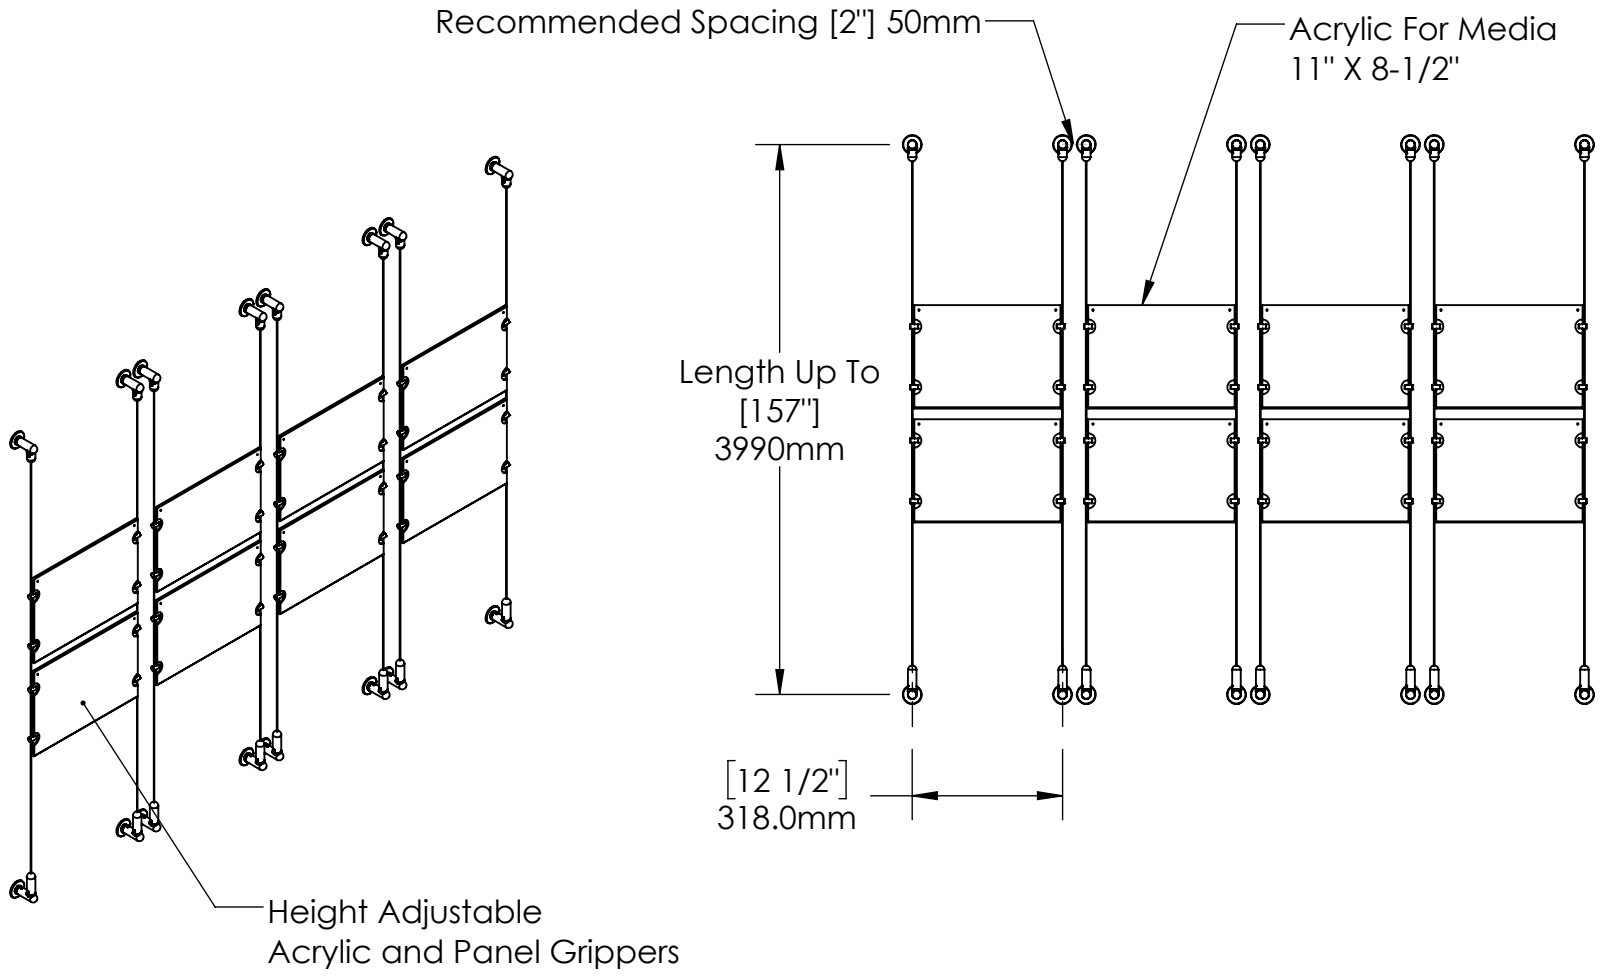

2

1

B

B

A

A

2

1

Mbs Standoffs
 5046 W Linebaugh Ave
 Tampa, FL 33624 USA
 (813) 938-6025

ASSEMBLY NO.
ACG1908-1185-4X2

SCALE: 1:16

SHEET 1 OF 1