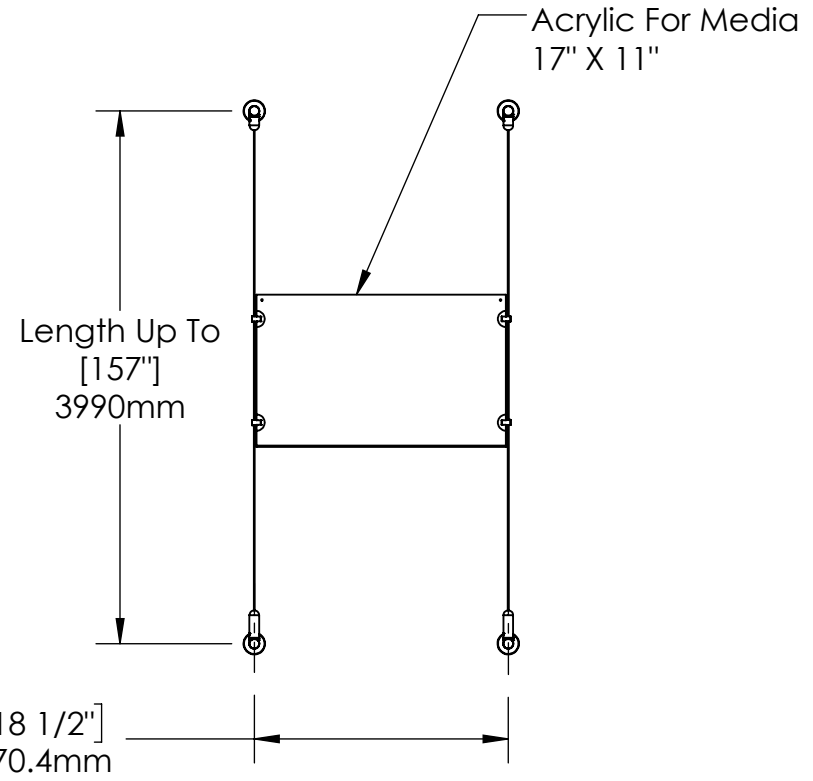

2

1

B

B

A

A

2

1

**Mbs Standoffs**  
 5046 W Linebaugh Ave  
 Tampa, FL 33624 USA  
 (813) 938-6025

ASSEMBLY NO.

**ACG1908-1711-1X1**

SCALE: 1:14

SHEET 1 OF 1