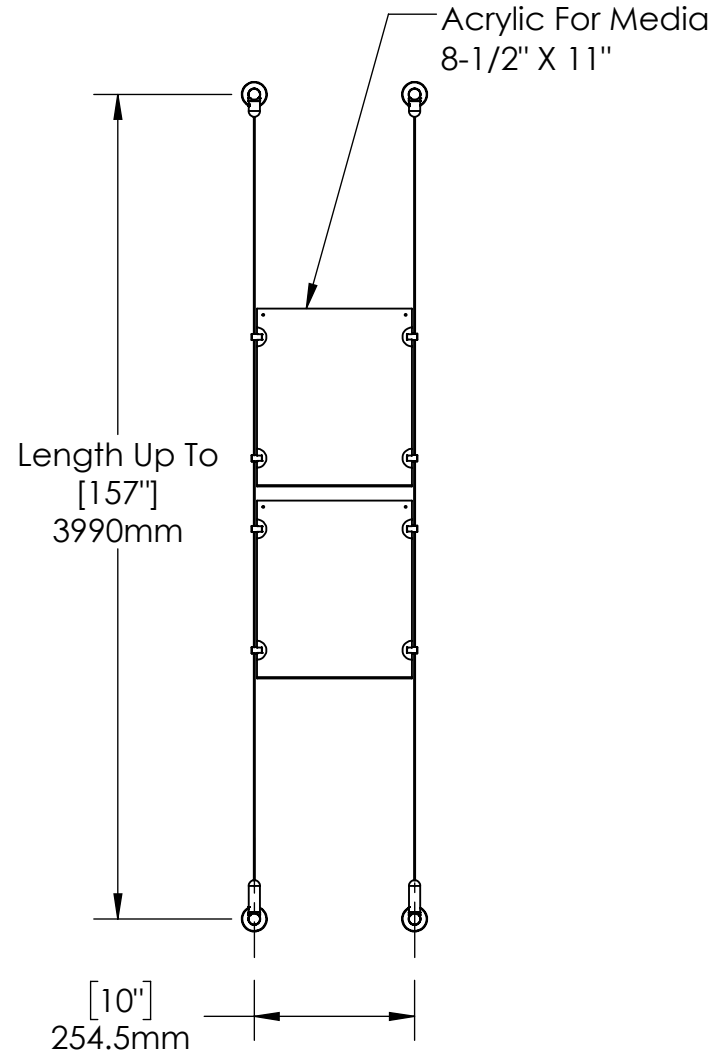

2

1

B

B

A

A

2

1

**Mbs Standoffs**  
 5046 W Linebaugh Ave  
 Tampa, FL 33624 USA  
 (813) 938-6025

ASSEMBLY NO.

**ACG1908-8511-1X2**

SCALE: 1:12

SHEET 1 OF 1