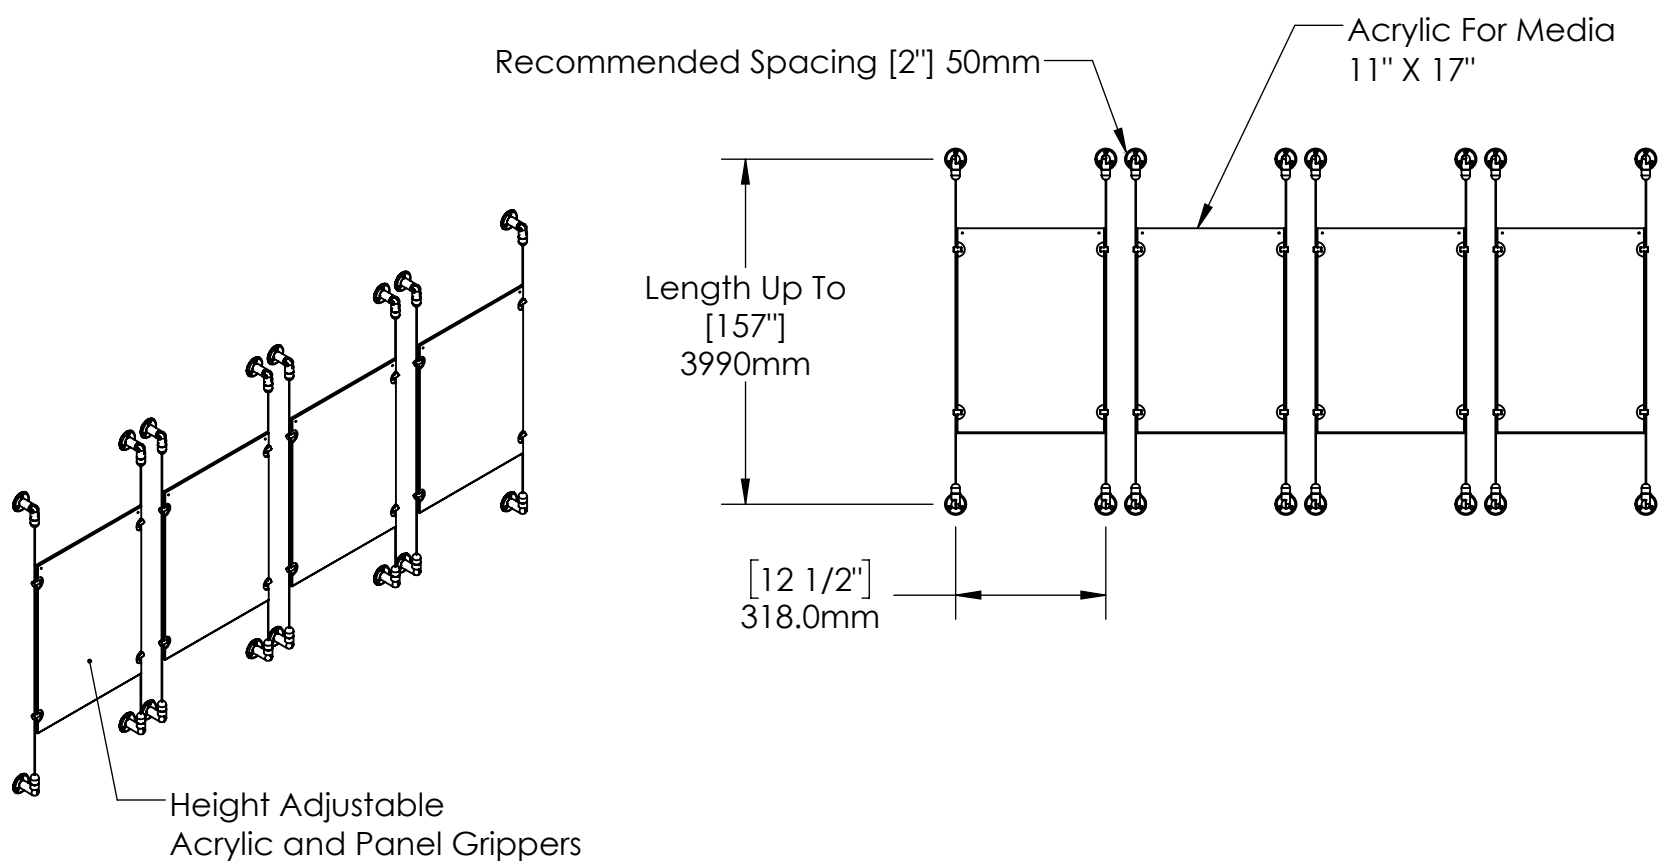

2

1

B

B

A

A

2

1

**Mbs Standoffs**  
 5046 W Linebaugh Ave  
 Tampa, FL 33624 USA  
 (813) 938-6025

ASSEMBLY NO.  
**CS15A-1117-4X1**

SCALE: 1:16      SHEET 1 OF 1