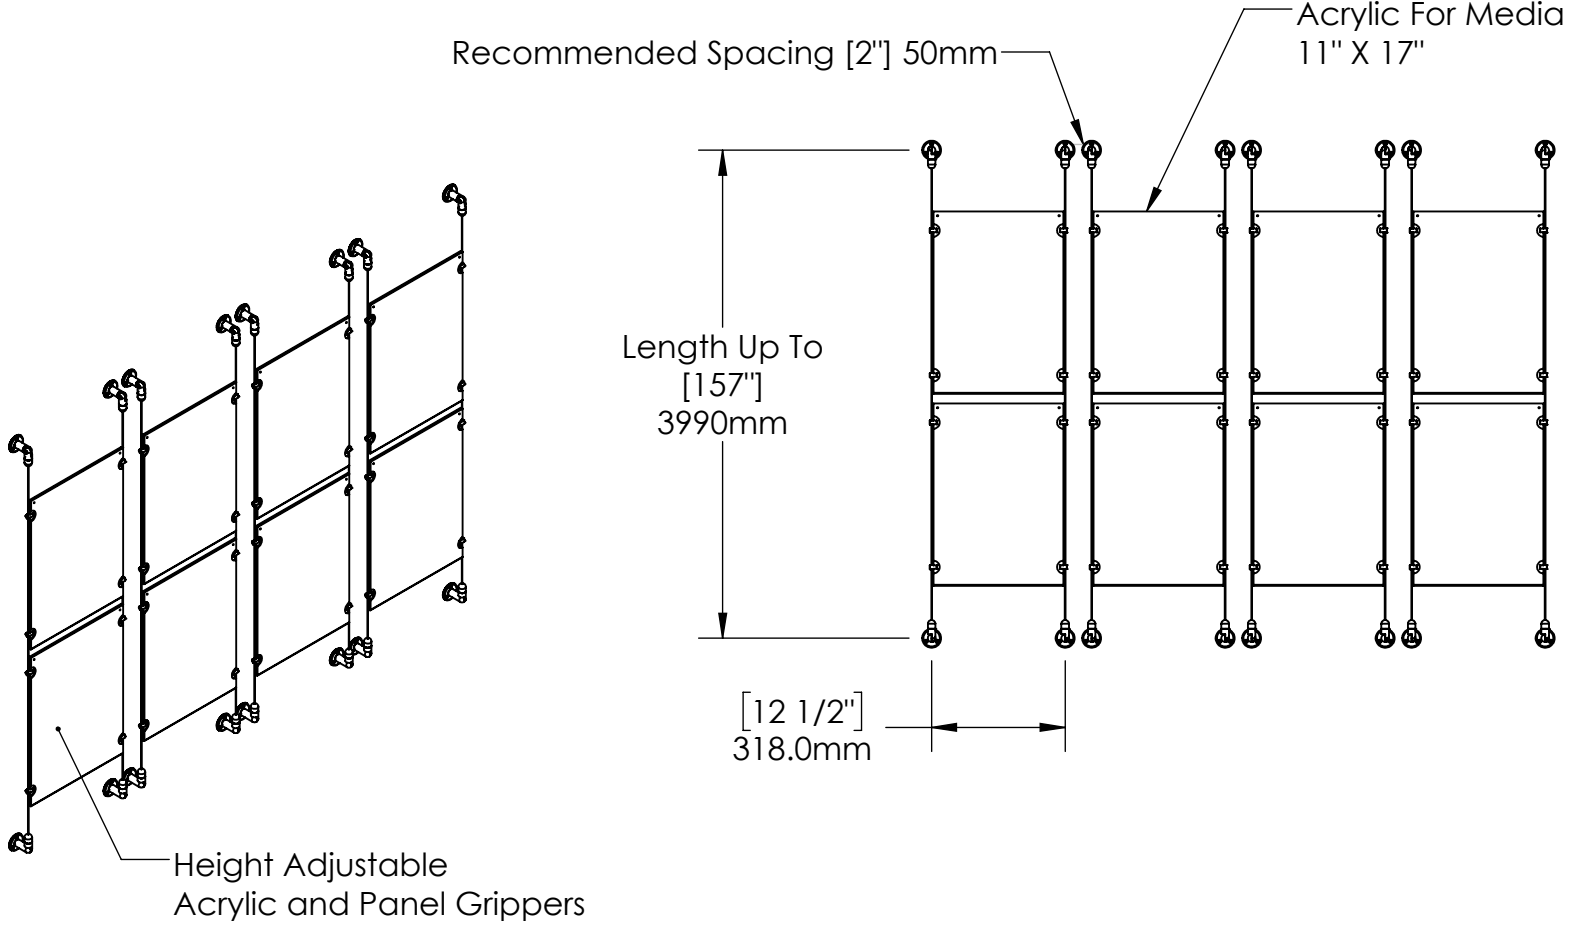

2

1

B

B

A

A

2

1

Mbs Standoffs
 5046 W Linebaugh Ave
 Tampa, FL 33624 USA
 (813) 938-6025

ASSEMBLY NO.
CS15A-1117-4X2

SCALE: 1:18 SHEET 1 OF 1