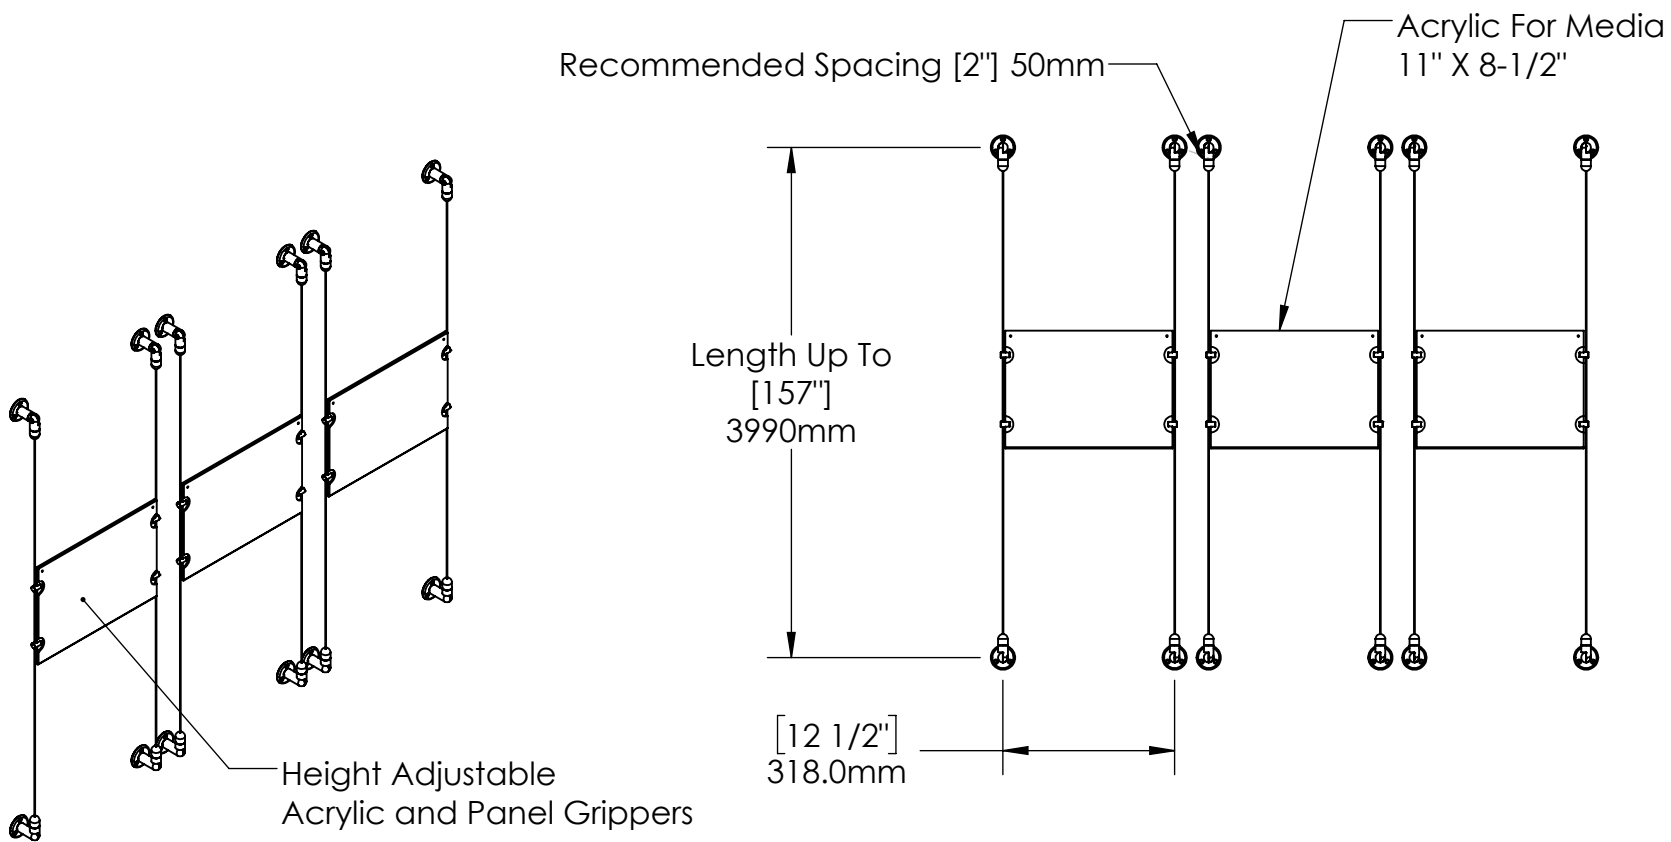

2

1

B

B

A

A

2

1

**Mbs Standoffs**  
 5046 W Linebaugh Ave  
 Tampa, FL 33624 USA  
 (813) 938-6025

ASSEMBLY NO.

CS15A-1185-3X1

SCALE: 1:14

SHEET 1 OF 1