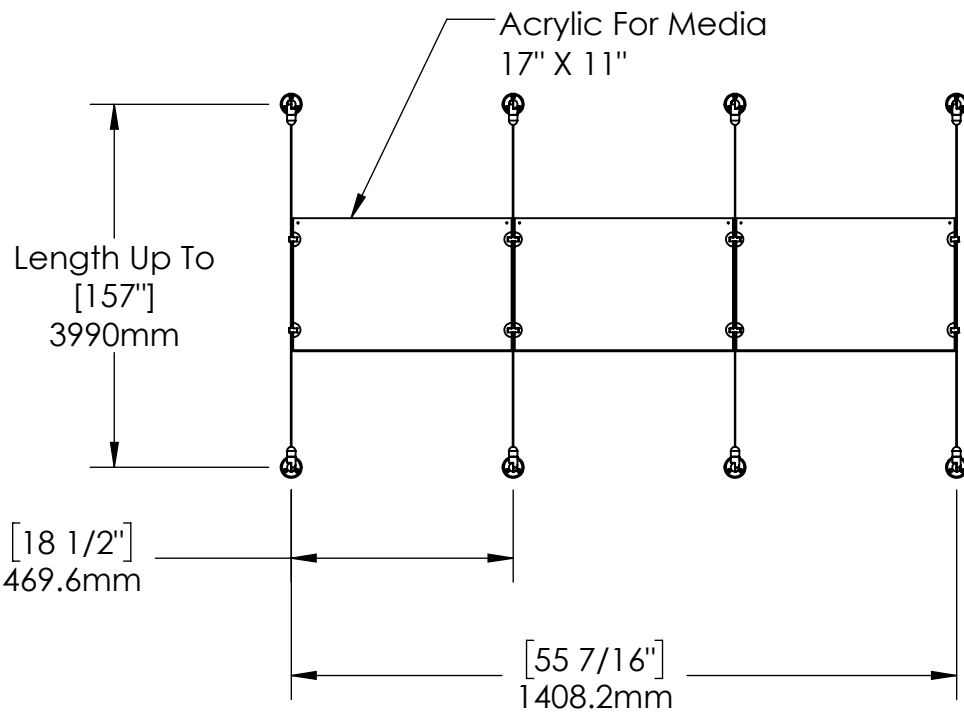

2

1

B

B

A

A

2

1

Mbs Standoffs
 5046 W Linebaugh Ave
 Tampa, FL 33624 USA
 (813) 938-6025

ASSEMBLY NO.

CS15A-1711-A3X1

SCALE: 1:16

SHEET 1 OF 1